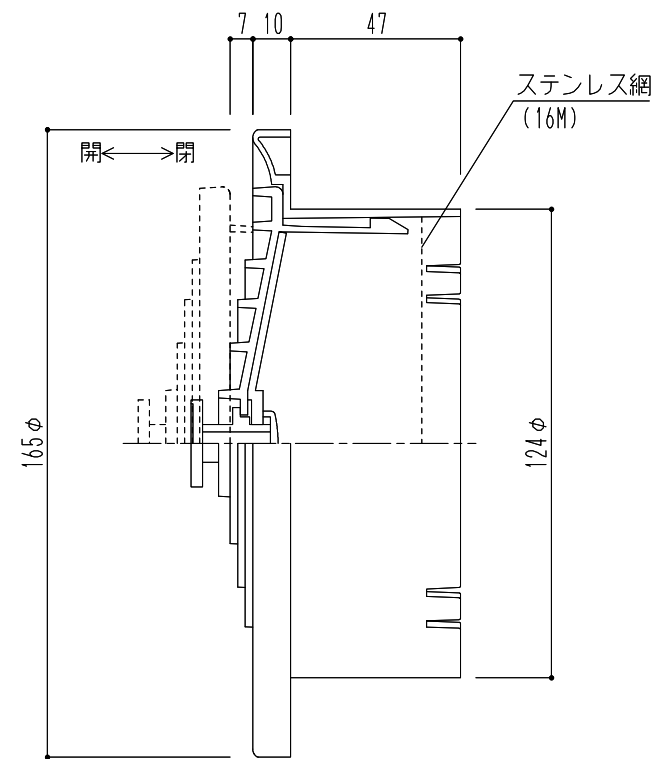

標準(網なし)

網付

| 商品記号        | 仕様              | 材質 | 適用パイプ            | 色        | 換気有効面積            |
|-------------|-----------------|----|------------------|----------|-------------------|
| SRM-125(標準) | -               | 樹脂 | SU-125特(125×132) | シルバーホワイト | 77cm <sup>2</sup> |
| SRM-125(網付) | ステンレス網付(16メッシュ) |    |                  |          |                   |

図面名  
SRM-125 丸型リタ- (標準・ステンレス網付)

縮尺  
1/2

株式会社 新協和